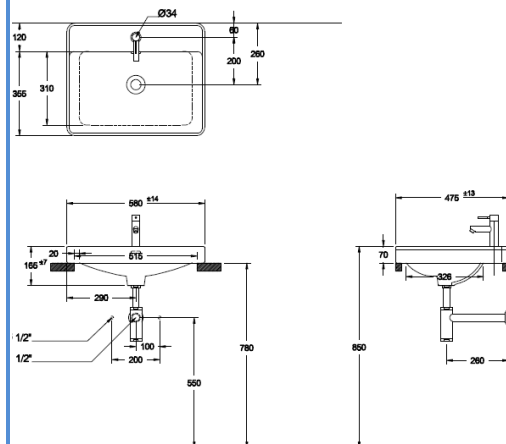

Product Specification Sheet

เอกสารแสดงคุณสมบัติผลิตภัณฑ์

MA433

MOGEN®

BASIN

PS-MA433- 04 - 61

REV.00

ข้อมูลพื้นฐาน

รหัสผลิตภัณฑ์ : MA433
ประเภทผลิตภัณฑ์ : อ่างล้างหน้าชนิดฝังบนเคาน์เตอร์
ขนาด : 580 x 475 x 165 มิลลิเมตร (ก x ย x ส)
สีผลิตภัณฑ์ : สีขาว

น้ำหนักผลิตภัณฑ์ : 12 กก.

ประเภทวัสดุ : วิเทรียสไชน่า (เป็นดินเนื้อละเอียด) คุณภาพสูงที่ต้องเผาจนถึงจุด
สุกตัว ประมาณที่อุณหภูมิ (1220 - 1230 องศา)

ระยะการติดตั้ง : จากพื้นถึงขอบอ่างล้างหน้าด้านบน 850 มิลลิเมตร

อุปกรณ์เสริม :

อุปกรณ์การติดตั้ง :

การรับประกัน : 15 ปี

หมายเหตุ รายการ PART LIST อาจมีการเปลี่ยนแปลง ตามความเหมาะสมของกระบวนการผลิต

รายละเอียดเพิ่มเติม

- สามารถ รองรับปริมาณน้ำในขณะใช้งานได้ 8.5 ลิตร (BOWL CAPACITY 8.5 L.)
- อัตราการไหลของน้ำออกจากสะดืออ่างล้างหน้า(ปริมาตร 5ลิตร)ใช้เวลา 15.23 วินาที (Flow Drain Test 5L. : 15.23 Sec.)
- อัตราการไหลของน้ำออกจากรูน้ำอ่างล้างหน้าอยู่ที่ 1นาทีต่อ 8.8 ลิตร (Flow Late Test 1 min. : 8.8 L.)
- สามารถรับน้ำหนักได้ 100Kg. (Load Test Max 100kg.)