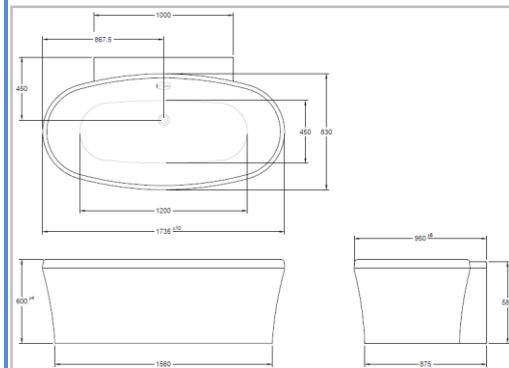

Product Specification Sheet

เอกสารแสดงคุณสมบัติผลิตภัณฑ์

MBT06

MOGEN®

BATHTUB

PS-MBT06- 05 - 61

REV.00

ข้อมูลพื้นฐาน

รหัสผลิตภัณฑ์ : MBT06
ประเภทผลิตภัณฑ์ : อ่างอาบน้ำ ธรรมดา
ขนาด : 1735 x 950 x 600 มิลลิเมตร (ย x ก x ล)
สีผลิตภัณฑ์ : สีขาว

น้ำหนักผลิตภัณฑ์ : 44 กก.

ประเภทวัสดุ : ACRYLIC อ่างอาบน้ำอะครีลิกผิวมันเงา

ระยะการติดตั้ง : (แบบลอยตัว ตั้งกลางห้อง)

อุปกรณ์การติดตั้ง : ชุดเชื่อมต่ออ่างอาบน้ำ SP21T , ท่อดักกลิ่น SP29T
Over Flow อ่างอาบน้ำ SP19T , SP01T ตัวปรับขาอ่างอาบน้ำ

การรับประกัน : 2 ปี

หมายเหตุ รายการ PART LIST อาจมีการเปลี่ยนแปลง ตามความเหมาะสมของกระบวนการผลิต

รายละเอียดเพิ่มเติม

- สามารถจุน้ำได้ 220 ลิตร. (Water capacity 220 Liters.)