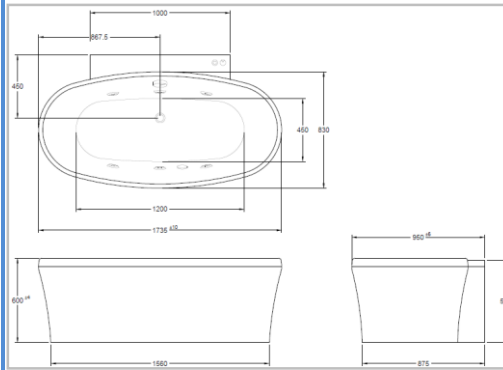

Product Specification Sheet

เอกสารแสดงคุณสมบัติผลิตภัณฑ์

MBT06P

MOGEN®

BATHTUB

PS-MBT06P- 05 - 61

REV.00

ข้อมูลพื้นฐาน

รหัสผลิตภัณฑ์ : MBT06P
ประเภทผลิตภัณฑ์ : อ่างอาบน้ำ น่าน
ขนาด : 1735 x 950 x 600 มิลลิเมตร (ย x ก x ล)
สีผลิตภัณฑ์ : สีขาว

น้ำหนักผลิตภัณฑ์ : 75 กก.

ประเภทวัสดุ : ACRYLIC อ่างอาบน้ำอะครีลิกผิวมันเงา

ระยการติดตั้ง : (แบบลอยตัว ตั้งกลางห้อง)

อุปกรณ์การติดตั้ง

ชุดตะตืออ่างอาบน้ำ SP21T , ท่อดักกลิ่น SP29T
Over Flow อ่างอาบน้ำ SP19T , SP01T ตัวปรับขาอ่างอาบน้ำ
SP06T ชุดอุปกรณ์ 6Jet Matrix Bath Chrome
SP10T ป้มน้ำ สำหรับอ่างอาบน้ำ , SP30T เบรกเกอร์ไฟฟ้า ABB

การรับประกัน : 2 ปี

หมายเหตุ รายการ PART LIST อาจมีการเปลี่ยนแปลง ตามความเหมาะสมของกระบวนการผลิต

รายละเอียดเพิ่มเติม

- สามารถจุน้ำได้ 220 ลิตร. (Water capacity 220 Liters.)