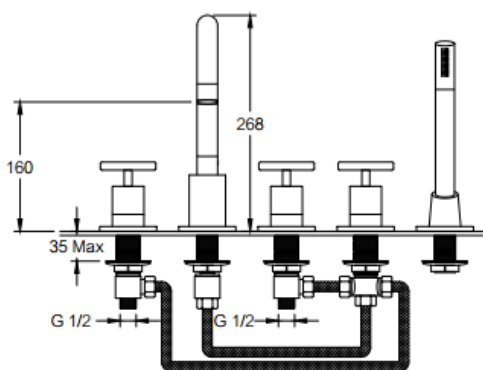

Product Specification Sheet

MI272

MOGEN®

เอกสารแสดงคุณสมบัติผลิตภัณฑ์

MIXED FAUCET

PS-MI272 - 02 - 62

REV.00

ข้อมูลพื้นฐาน

รหัสผลิตภัณฑ์ : MI272
 ประเภทผลิตภัณฑ์ : ก๊อกผสมอ่างอาบน้ำ พร้อมชุดเปลี่ยนทิศทาง รวม
 ฝักบัวสายอ่อน
 ขนาด : 472 x 228 x 268 มิลลิเมตร (ก x ย x ส)
 สีผลิตภัณฑ์ : โครเมียม
 น้ำหนักผลิตภัณฑ์ : 5.8 กิโลกรัม
 ประเภทวัสดุ : ทองเหลืองชุบโครเมียม

ลักษณะการติดตั้ง : ติดตั้งเข้ากับอ่างอาบน้ำ

ระยะติดตั้ง : ตามความเหมาะสมของลักษณะการใช้งาน

ลักษณะการใช้งาน : ใช้หมุนเพื่อ เปิด-ปิดน้ำ

การรับประกัน : 1 ปี

ข้อมูลแนะนำ : ข้อต่อทางน้ำออก G1/2
 : แรงดันน้ำขณะใช้งานที่ 1-2 บาร์