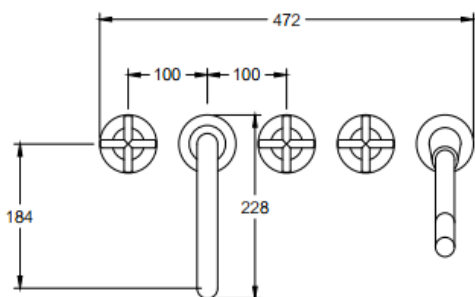

Product Specification Sheet

MI272

MOGEN®

เอกสารแสดงคุณสมบัติผลิตภัณฑ์

MIXED FAUCET

PS-MI272 - 02 - 62

REV.00

ข้อมูลพื้นฐาน

รหัสผลิตภัณฑ์ : MI272
 ประเภทผลิตภัณฑ์ : ก๊อกผสมอ่างอาบน้ำ พร้อมชุดเปลี่ยนทิศทาง รวม
 ฝักบัวสายอ่อน
 ขนาด : 472 x 228 x 268 มิลลิเมตร (ก x ย x ส)
 สีผลิตภัณฑ์ : โครเมียม
 น้ำหนักผลิตภัณฑ์ : 5.8 กิโลกรัม
 ประเภทวัสดุ : ทองเหลืองชุบโครเมียม

ลักษณะการติดตั้ง : ติดตั้งเข้ากับอ่างอาบน้ำ

ระยะติดตั้ง : ตามความเหมาะสมของลักษณะการใช้งาน

ลักษณะการใช้งาน : ใช้หมุนเพื่อ เปิด-ปิดน้ำ

การรับประกัน : 1 ปี

ข้อมูลแนะนำ : ข้อต่อทางน้ำออก G1/2
 : แรงดันน้ำขณะใช้งานที่ 1-2 บาร์