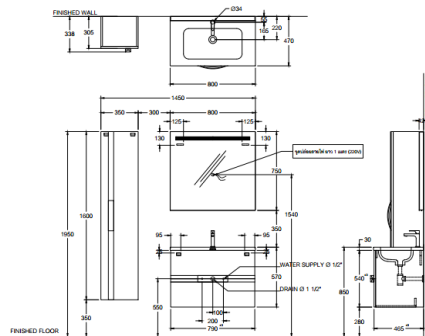

ข้อมูลพื้นฐาน

รหัสผลิตภัณฑ์ : MM78
ประเภทผลิตภัณฑ์ : กระจกเงา / ไฟ LED
ขนาด : 800 x 40 x 750 มิลลิเมตร (ก x ย x ส)
สีผลิตภัณฑ์ : กระจกเงา

น้ำหนักผลิตภัณฑ์ : กระจกเงา 9 กก.

ประเภทวัสดุ : กระจกเงาหนา 5 mm.
ไฟ LED : IP 67 หลอดไฟกันน้ำ พร้อม สวิตช์ไฟ ปิด-เปิด

ระยะการติดตั้ง : จากพื้นถึงขอบกระจกด้านบน 1950 มิลลิเมตร
(ระยะการติดตั้งตามแบบมาตรฐานที่ บริษัท กำหนด)

อุปกรณ์การติดตั้ง : ชุดกระจก
-ชุดอุปกรณ์ติดตั้งบานกระจก 2 ชั้น
ทุกสกรูเกลียวปล่อย 1½ หัวพี เบอร์ 7 (4ตัว)