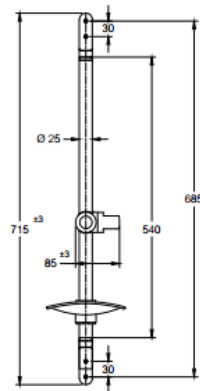

Product Specification Sheet

SBS05

MOGEN®

เอกสารแสดงคุณสมบัติผลิตภัณฑ์

SLIDEBAR

PS-SBS05 - 08 - 63

REV.00

ข้อมูลพื้นฐาน

รหัสผลิตภัณฑ์ : SBS05

ประเภทผลิตภัณฑ์ : ชุดราวแขวนฝักบัวปรับระดับพร้อมที่วางสบู่

ขนาด : 152 x 127 x 715 มิลลิเมตร (ก x ย x ส)

สีผลิตภัณฑ์ : โครเมียม

น้ำหนักผลิตภัณฑ์ : 350 กรัม

ประเภทวัสดุ : ท่อวัสดุเป็นสแตนเลส , ขายึดท่อลอยวัสดุเป็น ABS ชูบโครเมียม
ขอแขวนฝักบัวปรับระดับวัสดุเป็น ABS ชูบโครเมียม
ที่วางสบู่วัสดุเป็น ABS

ลักษณะการติดตั้ง : ยึดแขวนเข้ากับผนัง

ระยะการติดตั้ง : ระยะจากพื้นถึงขอบล่างสุด 1000-1200 มม.

ชุดอุปกรณ์ :

ลักษณะการใช้งาน : ใช้สำหรับแขวนฝักบัว

การรับประกัน : 1 ปี

ข้อมูลแนะนำ :

หมายเหตุ รายการ PART LIST อาจมีการเปลี่ยนแปลง ตามความเหมาะสมของกระบวนการผลิต