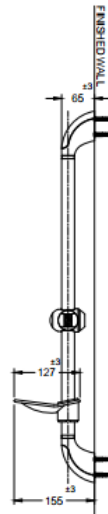

Product Specification Sheet

SBS05

MOGEN®

เอกสารแสดงคุณสมบัติผลิตภัณฑ์

SLIDEBAR

PS-SBS05 - 08 - 63

REV.00

ข้อมูลพื้นฐาน

รหัสผลิตภัณฑ์ : SBS05

ประเภทผลิตภัณฑ์ : ชุดราวแขวนฝักบัวปรับระดับพร้อมที่วางสบู่

ขนาด : 152 x 127 x 715 มิลลิเมตร (ก x ย x ส)

สีผลิตภัณฑ์ : โครเมียม

น้ำหนักผลิตภัณฑ์ : 350 กรัม

ประเภทวัสดุ : ท่อวัสดุเป็นสแตนเลส , ขายึดท่อลอยวัสดุเป็น ABS ชูบโครเมียม
ขอแขวนฝักบัวปรับระดับวัสดุเป็น ABS ชูบโครเมียม
ที่วางสบู่วัสดุเป็น ABS

ลักษณะการติดตั้ง : ยึดแขวนเข้ากับผนัง

ระยะการติดตั้ง : ระยะจากพื้นถึงขอบล่างสุด 1000-1200 มม.

ชุดอุปกรณ์ :

ลักษณะการใช้งาน : ใช้สำหรับแขวนฝักบัว

การรับประกัน : 1 ปี

ข้อมูลแนะนำ :

หมายเหตุ รายการ PART LIST อาจมีการเปลี่ยนแปลง ตามความเหมาะสมของกระบวนการผลิต