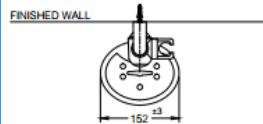

Product Specification Sheet

SBS05

MOGEN®

เอกสารแสดงคุณสมบัติผลิตภัณฑ์

SLIDEBAR

PS-SBS05 - 08 - 63

REV.00

ข้อมูลพื้นฐาน

รหัสผลิตภัณฑ์ : SBS05

ประเภทผลิตภัณฑ์ : ชุดราวแขวนฝักบัวปรับระดับพร้อมที่วางสบู่

ขนาด : 152 x 127 x 715 มิลลิเมตร (ก x ย x ส)

สีผลิตภัณฑ์ : โครเมียม

น้ำหนักผลิตภัณฑ์ : 350 กรัม

ประเภทวัสดุ : ท่อวัสดุเป็นสแตนเลส , ขายึดท่อลอยวัสดุเป็น ABS ชูบโครเมียม
ขอแขวนฝักบัวปรับระดับวัสดุเป็น ABS ชูบโครเมียม
ที่วางสบู่วัสดุเป็น ABS

ลักษณะการติดตั้ง : ยึดแขวนเข้ากับผนัง

ระยะการติดตั้ง : ระยะจากพื้นถึงขอบล่างสุด 1000-1200 มม.

ชุดอุปกรณ์ :

ลักษณะการใช้งาน : ใช้สำหรับแขวนฝักบัว

การรับประกัน : 1 ปี

ข้อมูลแนะนำ :

หมายเหตุ รายการ PART LIST อาจมีการเปลี่ยนแปลง ตามความเหมาะสมของกระบวนการผลิต

รายละเอียดเพิ่มเติม