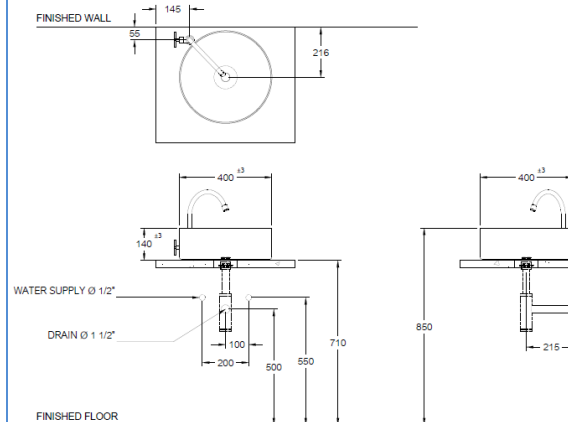

Product Specification Sheet

เอกสารแสดงคุณสมบัติผลิตภัณฑ์

MAM013-4

MOGEN®

BASIN

PS-MAM013-4 - 12 - 63

REV.00

ข้อมูลพื้นฐาน

รหัสผลิตภัณฑ์ : MAM013-4
ประเภทผลิตภัณฑ์ : อ่างล้างหน้าขนาบหน้าบนเคาน์เตอร์
ขนาด : 400 x 400 x 140 มิลลิเมตร (ก x ย x ส)
สีผลิตภัณฑ์ : สีน้ำตาลชานอ้อย (Brown Natural)

น้ำหนักผลิตภัณฑ์ : 2.70 กก.

ประเภทวัสดุ : วัสดุเป็น Melamine

ระยะการติดตั้ง : จากพื้นถึงขอบอ่างล้างหน้าด้านบน 850 มิลลิเมตร

อุปกรณ์เสริม :

อุปกรณ์การติดตั้ง :

ข้อมูลแนะนำ : ใช้คู่กับสะดืออ่างล้างหน้าเกลียวตลอด

รุ่น SP239, WB06#BL, WB07#GL, WB08#PG

การรับประกัน : 15 ปี

หมายเหตุ รายการ PART LIST อาจมีการเปลี่ยนแปลง ตามความเหมาะสมของกระบวนการผลิต

รายละเอียดเพิ่มเติม

- สามารถ รองรับปริมาณน้ำในขณะใช้งานได้ 11.5 ลิตร (BOWL CAPACITY 11.5 L.)